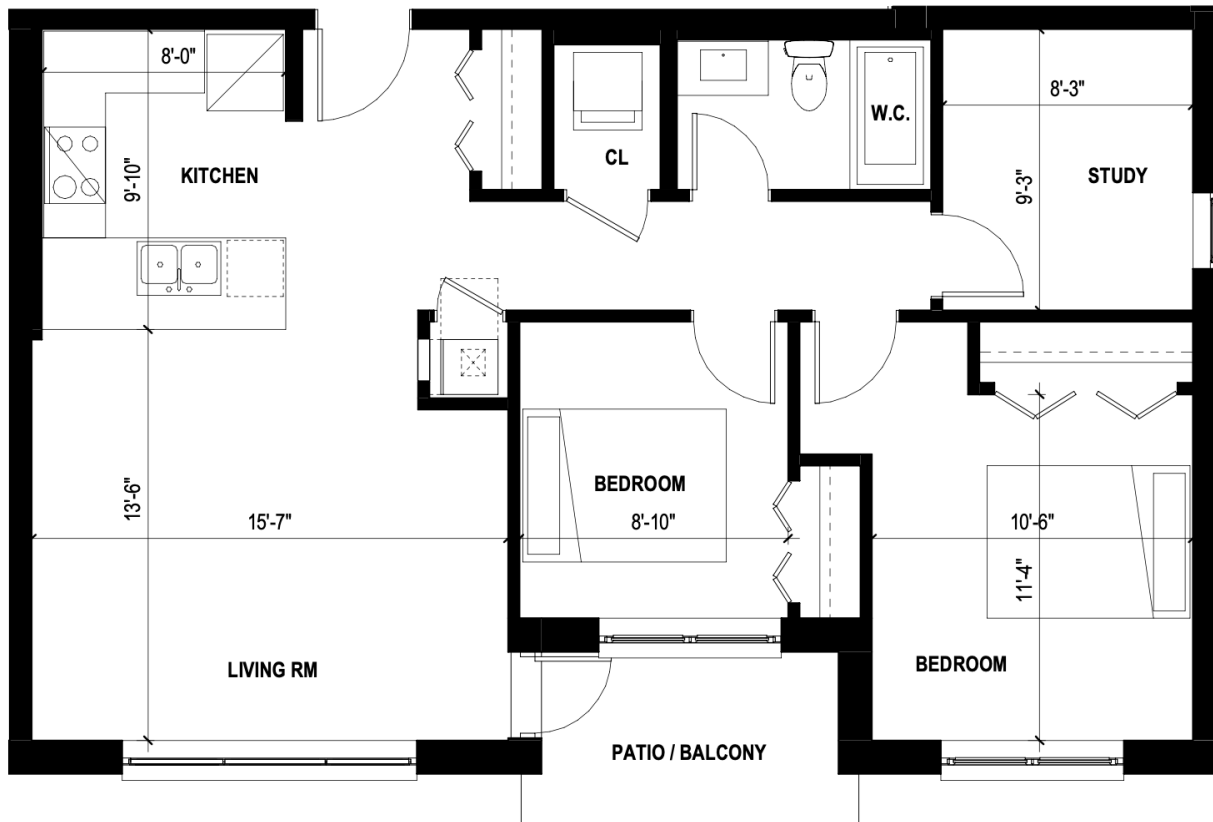

## The Alice

### UNIT A

956.76 ft<sup>2</sup> - 88.88 m<sup>2</sup>

Typical (2) Bedrooms + Den